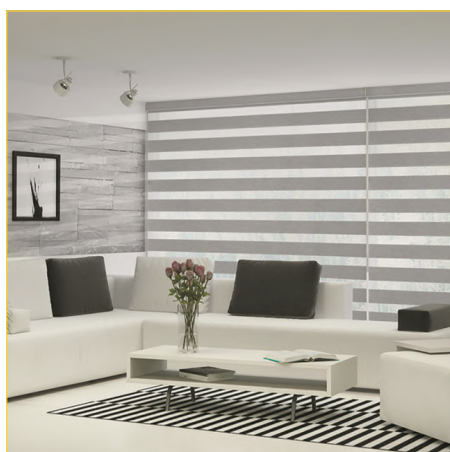

Blanco

Blanco Natural

Beige

Gris

Negro

Roller Sunscreen

Telas Premium | Amplitud

Las cortinas Roller Sunscreen son ideales para ambientes donde se desea controlar la entrada de luz solar sin perder amplitud y vista hacia el exterior. Permiten el paso de luz natural y reducen la entrada de rayos UV, protegiendo los muebles y tapizados de la decoloración.

Roller Zebra

Dos funciones | Una sola cortina

Las cortinas Roller Zebra regulan la entrada de luz por medio de bandas horizontales dando privacidad al ambiente o permitiendo la visión al exterior.

Son de las cortinas mas elegantes, de una mayor categoria, diseñadas para llevar la decoracion de los espacios a un siguiente nivel.

Las Roller Zebra permiten regular la entrada de luz y el ángulo de visión. Lo que las hace unas cortinas adaptables a cada momento del día.

Variantes:

- Colección Clásica:
 - Colores lisos
 - Franjas de 7.5cm
 - Red de 5cm
 - Opción económica
- Colección C. Soft:
 - Diseños elegantes
 - Franjas de 4.5cm
 - Red de 3cm
- Colección Bou. :
 - Capara interna de Black out
 - Franjas de 4.5cm
 - Red de 3cm
 - Diseños elegantes